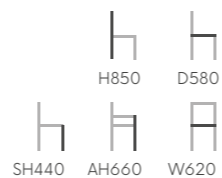

Repton Armchair

FABRIC GUIDE
1.6m

FAUX/COM 62470 / 60835